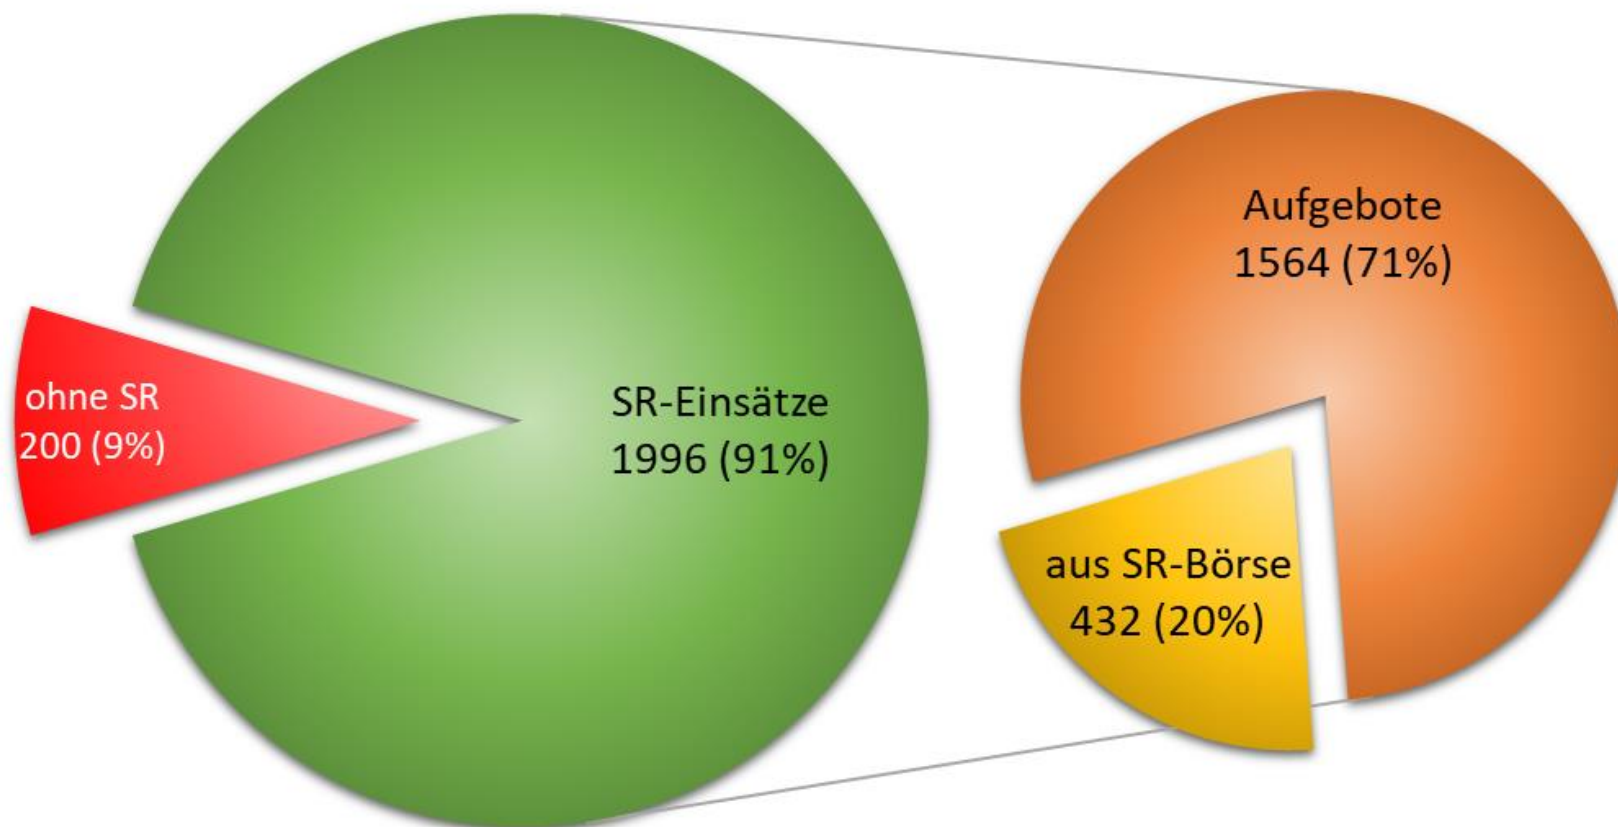

Rückblick Ressorts - Aufgebote

Aufgebote absolut

Rückblick Ressorts - Aufgebote

NICHT abgedeckte Aufgebote pro Liga

	Damen	Herren	Gesamt	
– 1. Liga	0+1	0+0		
– 2. Liga	1+4	0+12	17	
– 3. Liga pro	22	-	22	
– 3. Liga	5+59	13	77	
– 4. Liga	48	23	71	
– Nachwuchs	4	-	4	
– Mobilier Cup	0	0		
– Regional Cup	5	3	8	
Total	149	51	200	(9.1%)
Einsätze geleistet			1996	(90.9%)