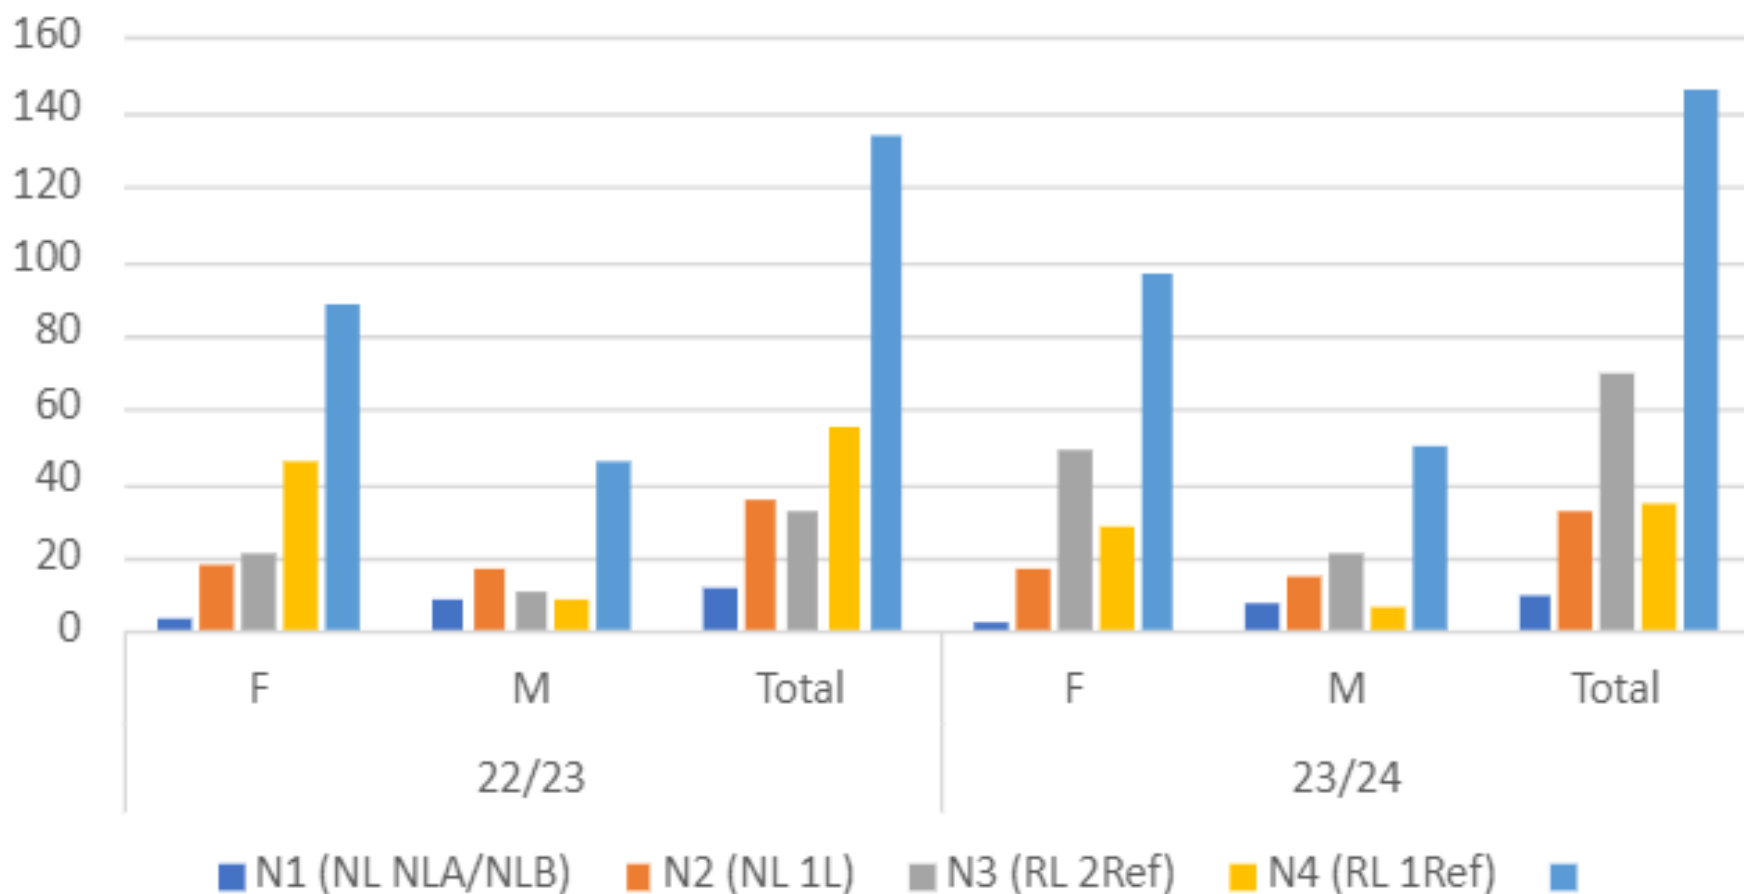

Infos Regionalkader

Referee-Kaderpyramide