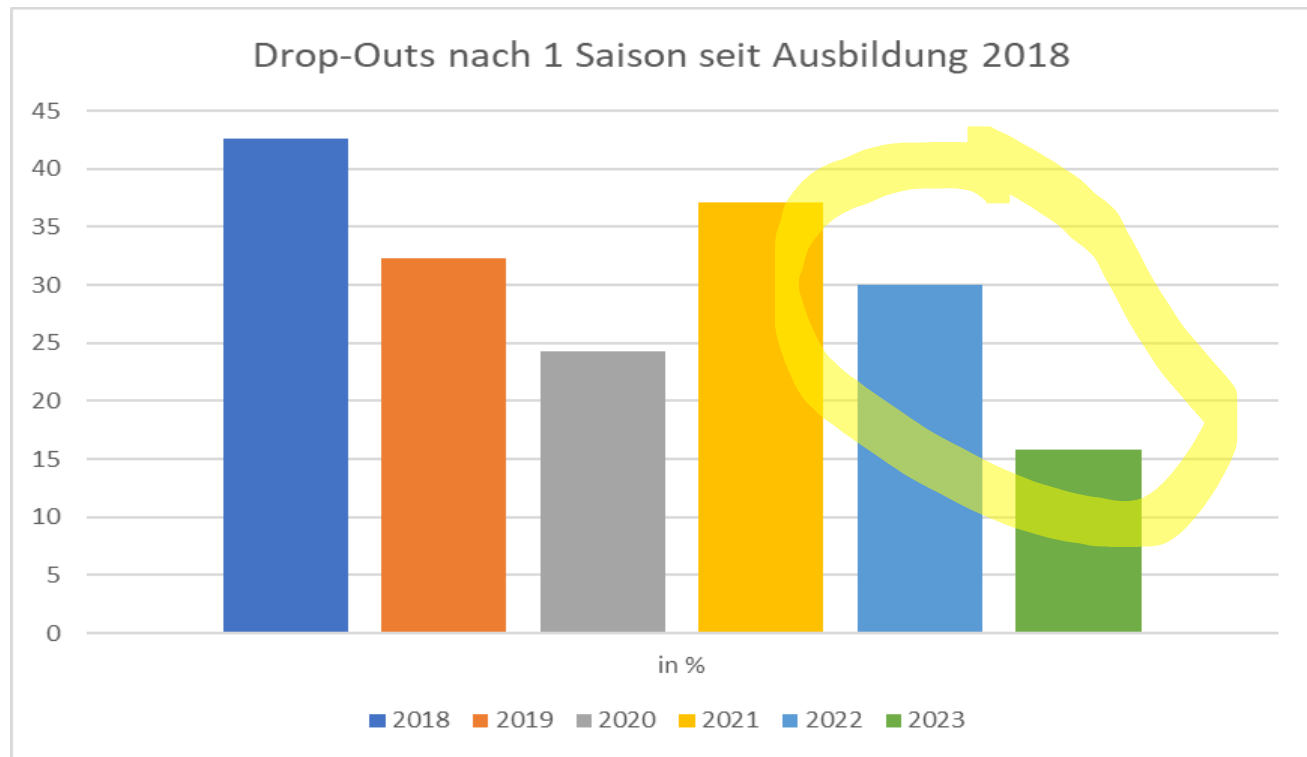

Projekt «Whistle – SR 2.0»

Ziele Projekt

Projekt «Whistle – SR 2.0»

Hauptziel: Reduktion der Dropouts oder Dispens nach 1-2 Jahren ist nach dem 1 Jahr **erreicht**

Saison 23-24 Reduktion der Dropouts von 30% auf 15% d.h eine Reduktion um 50% (aktuelle Zahlen)